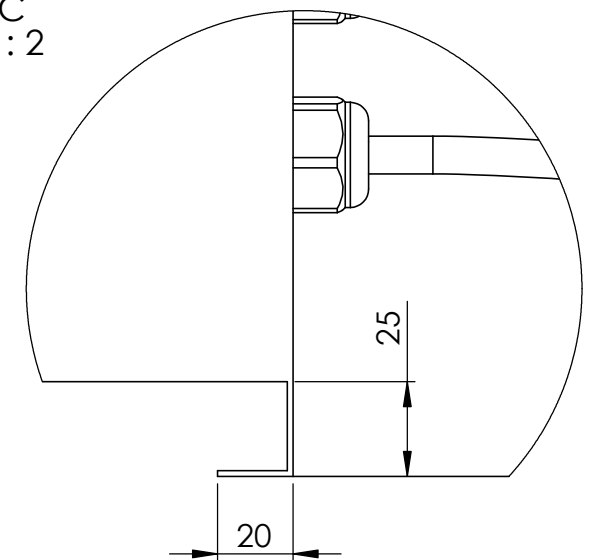

Tubo azul condensados

Cable blanco alimentación

DETALLE C
ESCALA 1 : 2

SI NO SE INDICA LO CONTRARIO LAS COTAS SE EXPRESAN EN MM ACABADO SUPERFICIAL: TOLERANCIAS: LINEAL: ANGULAR:			ACABADO:	REBARBAR Y ROMPER ARISTAS VIVAS	NO CAMBIE LA ESCALA	REVISIÓN: 00
DIBUJ.	JMR		FECHA		 TÍTULO: Secador Compac 6500	
VERIF.	FC		24/11/15			
APROB.						
FABR.						
CALID.						
			MATERIAL:		N.º DE DIBUJO	A3
			PESO:		001	
					ESCALA:1:10	HOJA 1 DE 1